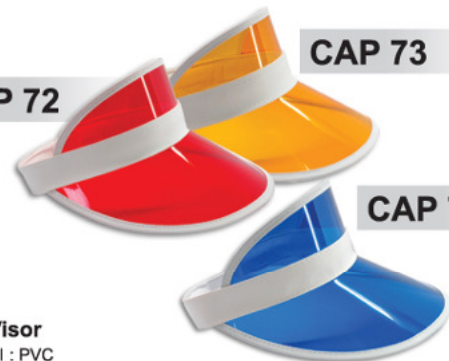

CAP 72

CAP 73

CAP 71

Sun Visor
Material : PVC
Colour : Red / Yellow / Blue
Printing Methods: