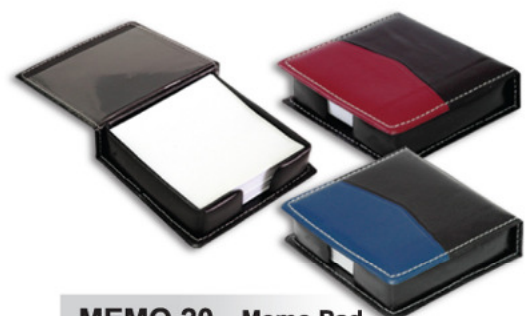

**MEMO 26** Memo Pad

Size : 13.5cm (L) x 8.5cm (W)  
 Printing Methods:  

**MEMO 13** Memo Pad

Size : 13.5cm (L) x 8.5cm (W)  
 Printing Methods:  

**MEMO 203** Memo Pad

Size : 19.5cm (L) x 11cm (W)  
 Printing Methods:  