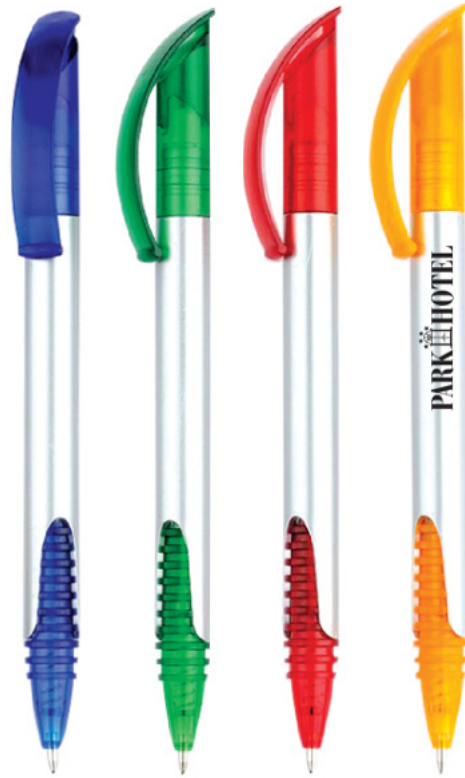

Printing Methods:

PP 8693 (Lean Pen)

GR BK RD BL

PP 2907 (Veron Pen)

BL GR RD OR

PP 2906 (Naz Pen)

BK BL RD YL

PP 696 (Square Pen)